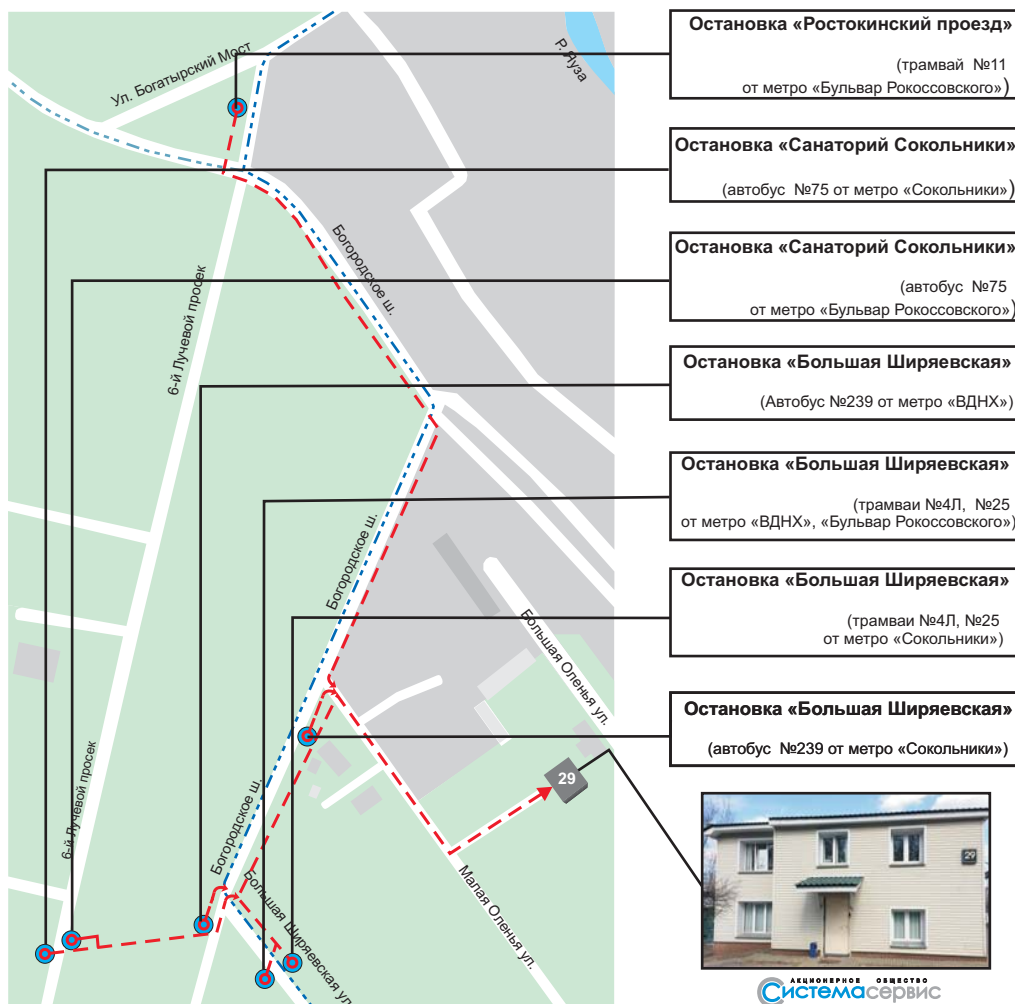

Акционерное общество «Система-Сервис»
(АО «Система-Сервис»)

находится по адресу:

г. Москва, улица Большая Оленья, д. 29

Схема проезда

Как добраться

От станции метро «Сокольники»:

Выход из метро налево, перейти на остановку «Сокольническая пл.», Далее:

Автобус №75: доехать до остановки «Санаторий Сокольники», перейти через парк на ул. Богородское ш., далее 5 мин. Пешком: 175м в сторону ул. Большая Оленья повернуть направо на ул. Малая Оленья, пройти 130м до поворота налево, затем 70м (ориентир белый забор, зеленые ворота) до строения №29.

Автобус №239: доехать до остановки «Большая Ширяевская», далее 3 мин. пешком: по Богородскому ш. Пройти 20м в сторону ул. Большая Оленья повернуть направо на ул. Малая Оленья, пройти 130м до поворота налево, затем 70м (ориентир белый забор, зеленые ворота) до строения №29.

Трамваи №№ 4Л, 25: дойти до трамвайных остановок по ул. «Сокольническая пл.», доехать до остановки «Большая Ширяевская», далее 5 мин. пешком: по Богородскому ш. пройти 175м в сторону ул. Большая Оленья повернуть направо на ул. Малая Оленья, пройти 130м до поворота налево, затем 70м (ориентир белый забор, зеленые ворота) до строения №29.

От станции метро «ВДНХ»:

Выйти в сторону монорельсового пути на остановку «ВДНХ (северная)»:

Автобус №239: доехать до остановки «Большая Ширяевская», далее 4 мин. пешком: по Богородскому ш. пройти 20м в сторону ул. Большая Оленья повернуть направо на ул. Малая Оленья, пройти 130м до поворота налево, затем 70м (ориентир белый забор, зеленые ворота) до строения №29.

Трамвай № 25: доехать до остановки «Большая Ширяевская», далее 5 мин. пешком: по Богородскому ш. пройти 175м в сторону ул. Большая Оленья повернуть направо на ул. Малая Оленья, пройти 130м до поворота налево, затем 70м (ориентир белый забор, зеленые ворота) до строения №29.

От станции метро «Бульвар Рокоссовского»:

Выход из метро на ул. Ивanteevская

Автобус №75: доехать до остановки «Санаторий Сокольники», перейти через парк на ул. Богородское ш., далее 5 мин. пешком: 175м в сторону ул. Большая Оленья повернуть направо на ул. Малая Оленья, пройти 130м до поворота налево, затем 70м (ориентир белый забор, зеленые ворота) до строения №29.

Трамваи №№ 4Л, 4П: доехать до остановки «Большая Ширяевская», далее 5 мин. пешком: по Богородскому ш. пройти 175м в сторону ул. Большая Оленья повернуть направо на ул. Малая Оленья, пройти 130м до поворота налево, затем 70м (ориентир белый забор, зеленые ворота) до строения №29.

От станции метро «Преображенская Площадь»:

Выход на ул. Краснобогатyrская, на трамвайную остановку в сторону метро «ВДНХ»,

Трамвай №1: доехать до остановки «Ростокинский проезд», перейти через Богородское шоссе и следовать вдоль него, по направлению движения транспорта, до ул. Малая Оленья 390м, свернуть на ул. Малая Оленья пройти 130м до поворота налево, затем 70м (ориентир белый забор, зеленые ворота) до строения №29.

Автотранспортом с ТТК: